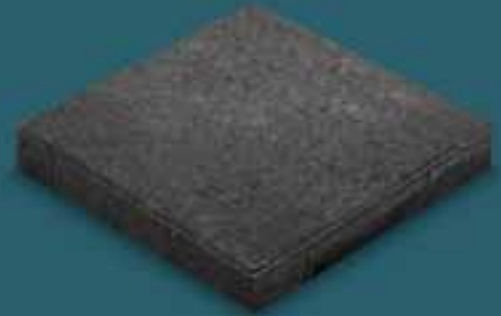

Sandvig med Bornholmsk Blå Rønne Chaussésten

LYS BETON

ALLINGE

HASLE

SVANEKE

FIRENZE

ÅRSDALE

MONTEBELLO

SANDVIG

KORSIKA

SKAB DET KLASSISKE MED **BETON**
OG **GRANIT**

Nexøbrud med Mørk Portugisisk Granit

IKKE SÅ FIRKANTET

Granit er et smukt organisk materiale, som har et meget eksklusivt udseende. Det er et klassisk naturprodukt, som anvendes, hvor der ønskes en smuk og meget robust belægning. Granit fungerer flot sammen med andre materialer - til at danne hele flader eller spændende mønstre.